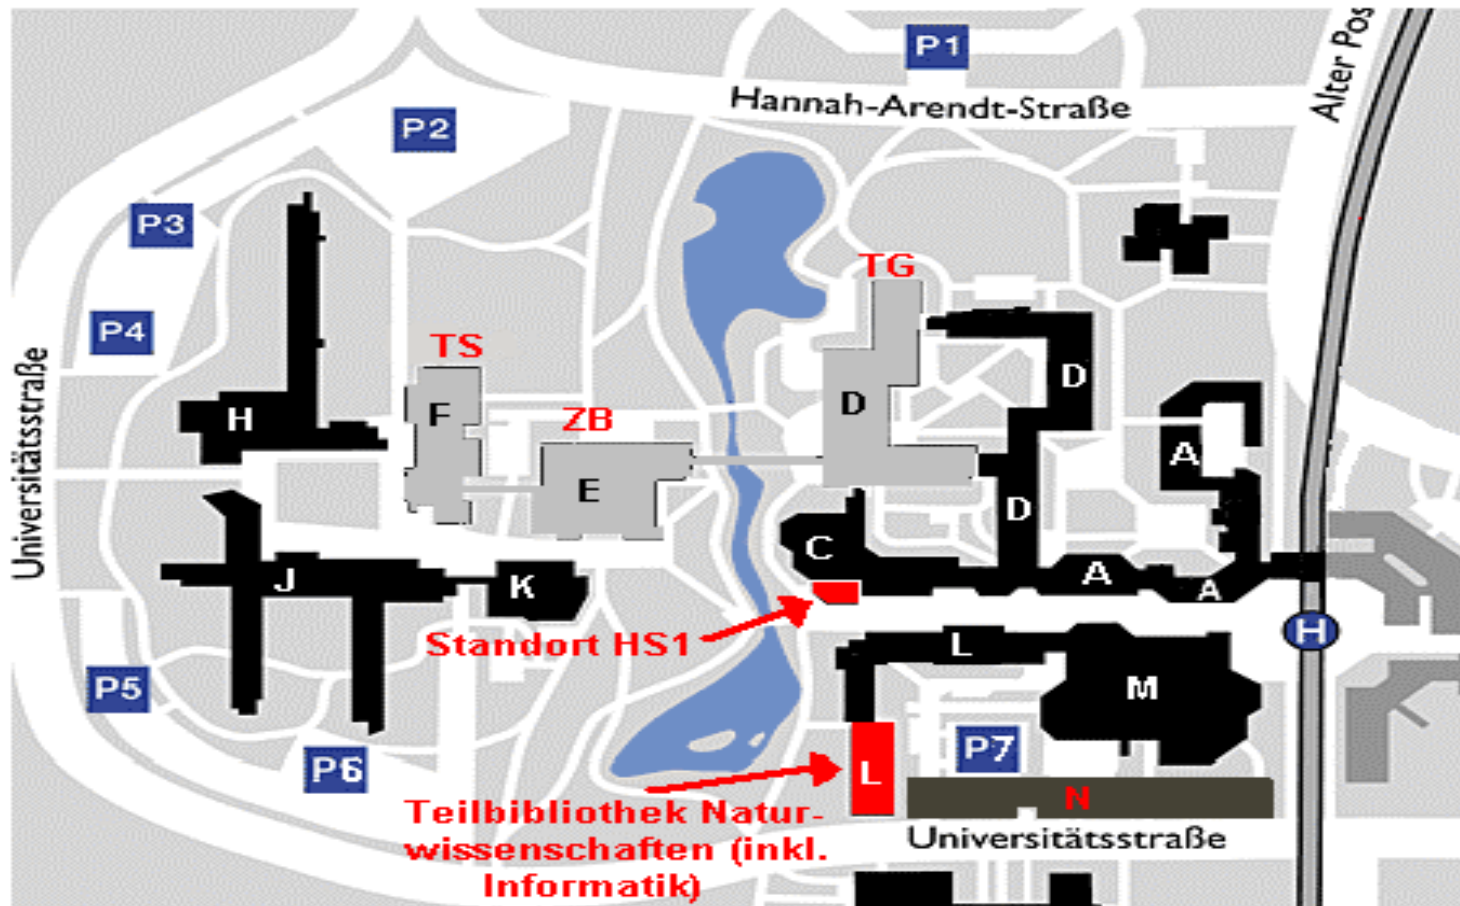

Erstsemestereinführung zum Informatikstudium

Standorte

Erstsemestereinführung zum Informatikstudium

Informationen zur Bibliothek: **Bibliotheksausweis**

- Die **Campuscard** ist zugleich Bibliotheksausweis
Kennung: Bibliotheksnummer Ihrer Campuscard
Passwort: Geburtstag, 4-stellig im Format TTMM
- **Ausweis vergessen?**
Keine Ausleihe möglich
- **Ausweis verloren?**
Sperrmeldung an die Zentralbibliothek und das ZEBRA

Erstsemestereinführung zum Informatikstudium

Informationen zur Vorlesung „Informatik 2“

- **Erste Vorlesung:**

Dienstag, 10.04., 10.00 – 11.30 Uhr, HS 1

Vorbereitung: Folien Kapitel 1-3 online im **Digicampus**